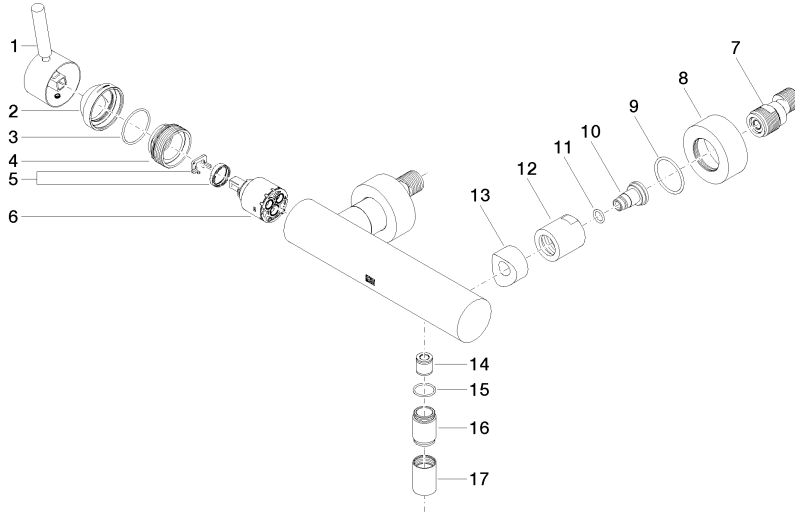

33 300 660

- Brauseabgang 3/8"
- Schubrosetten Ø 60 mm
- Anschluss 1/2"
- Stichmaß 150 mm ± 15 mm

Eigensicher gegen Rückfließen.

	Chrom	33 300 660-00
	Platin gebürstet	33 300 660-06
	Dark Chrome	33 300 660-19
	Light Gold	33 300 660-26
	Light Gold gebürstet	33 300 660-27
	Schwarz matt	33 300 660-33
	Bronze gebürstet	33 300 660-42
	Champagne gebürstet (22kt Gold)	33 300 660-46
	Champagne (22kt Gold)	33 300 660-47
	Chrom gebürstet	33 300 660-93
	Dark Platinum gebürstet	33 300 660-99

33 300 660

mm [Inches]

Durchflussdiagramm

Zertifikate

LGA_29688.

Belgaqua_21-025-
27_1.

DVGW_DW-
6506DN0125.

WRAS_2205033.

33 300 660

Ersatzteile für die
anderen
Oberflächenvarianten
finden Sie hier: Platin
gebürstet

Ersatzteilstückliste

Nr.	Artikelnummer	Benennung	Verbaumenge	Lieferzeit
1	90 20 66 007 00-00	Griff	1	10
2	09 28 30 032-00	Haube	1	10
3	09 14 10 102 90	Dichtung	1	2
4	09 24 04 296 90	Mutter	1	2
5	90 28 10 148 00 90	Zubehoer	1	2
6	90 15 05 064 00 90	Kartusche	1	2
7	04 11 04 030 00 90	Anschluss	2	2
8	09 27 62 004-00	Rosette	2	10
9	09 14 10 119 90	Dichtung	2	2
10	09 29 05 005 20 90	Nippel	2	60
11	09 14 10 008 90	Dichtung	2	2
12	09 23 10 048-00	Mutter	2	10
13	09 18 40 059-00	Huelse	2	10
14	90 23 01 141 00 90	Rueckflussverhinderer	1	2
15	90 14 10 032 00 90	Dichtung	1	2
16	09 24 03 115 20-00	Nippel	1	10
17	90 21 02 069 00-00	Haube	1	10