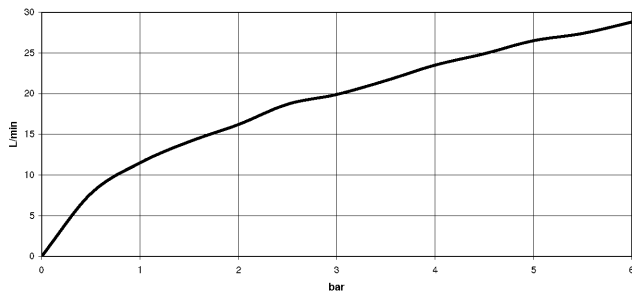

33 300 660

- Brauseabgang 3/8"
- Schubrosetten Ø 60 mm
- Anschluss 1/2"
- Stichmaß 150 mm ± 15 mm

Eigensicher gegen Rückfließen.

	Chrom	33 300 660-00
	Platin gebürstet	33 300 660-06
	Dark Chrome	33 300 660-19
	Light Gold	33 300 660-26
	Light Gold gebürstet	33 300 660-27
	Schwarz matt	33 300 660-33
	Bronze gebürstet	33 300 660-42
	Champagne gebürstet (22kt Gold)	33 300 660-46
	Champagne (22kt Gold)	33 300 660-47
	Chrom gebürstet	33 300 660-93
	Dark Platinum gebürstet	33 300 660-99

33 300 660

mm [Inches]

Durchflussdiagramm

Zertifikate

LGA_29688.

Belgaqua_21-025-
27_1.

DVGW_DW-
6506DN0125.

WRAS_2205033.