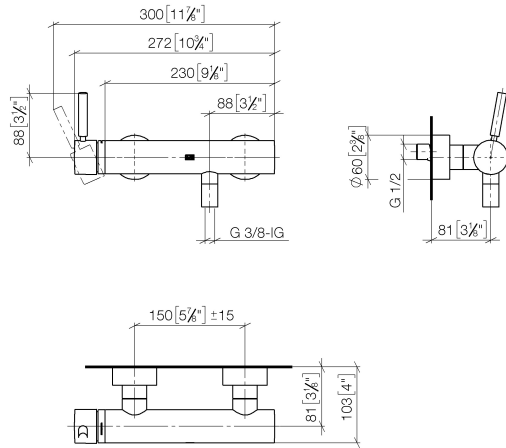

33 300 660

- Brauseabgang 3/8"
- Schubrosetten Ø 60 mm
- Anschluss 1/2"
- Stichmaß 150 mm ± 15 mm

Eigensicher gegen Rückfließen.

	Chrom	33 300 660-00
	Platin gebürstet	33 300 660-06
	Dark Chrome	33 300 660-19
	Light Gold	33 300 660-26
	Light Gold gebürstet	33 300 660-27
	Schwarz matt	33 300 660-33
	Bronze gebürstet	33 300 660-42
	Champagne gebürstet (22kt Gold)	33 300 660-46
	Champagne (22kt Gold)	33 300 660-47
	Chrom gebürstet	33 300 660-93
	Dark Platinum gebürstet	33 300 660-99

33 300 660

mm [Inches]

Durchflussdiagramm

Zertifikate

LGA_29688.

Belgaqua_21-025-
27_1.

DVGW_DW-
6506DN0125.

WRAS_2205033.

33 300 660

Ersatzteile für die
anderen
Oberflächenvarianten
finden Sie hier: Platin
gebürstet

Ersatzteilstückliste

Nr.	Artikelnummer	Benennung	Verbaumenge	Lieferzeit
1	90 20 66 007 00-00	Griff	1	10
2	09 28 30 032-00	Haube	1	10
3	09 14 10 102 90	Dichtung	1	2
4	09 24 04 296 90	Mutter	1	2
5	90 28 10 148 00 90	Zubehoer	1	2
6	90 15 05 064 00 90	Kartusche	1	2
7	04 11 04 030 00 90	Anschluss	2	2
8	09 27 62 004-00	Rosette	2	10
9	09 14 10 119 90	Dichtung	2	2
10	09 29 05 005 20 90	Nippel	2	60
11	09 14 10 008 90	Dichtung	2	2
12	09 23 10 048-00	Mutter	2	10
13	09 18 40 059-00	Huelse	2	10
14	90 23 01 141 00 90	Rueckflussverhinderer	1	2
15	90 14 10 032 00 90	Dichtung	1	2
16	09 24 03 115 20-00	Nippel	1	10
17	90 21 02 069 00-00	Haube	1	10